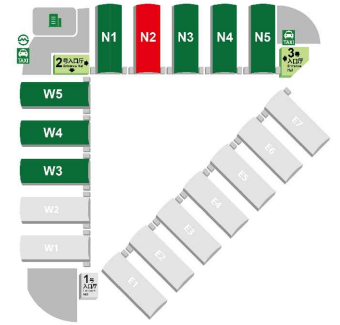

N2

electronica China

慕尼黑上海电子展

无源元件展区
Passive Components Segment
分销商展区
Distributors Segment

N2馆展位图
Floor Plan of N2
2025年4月15-17日
April 15-17, 2025
上海新国际博览中心
Shanghai New International Expo Center