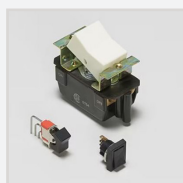

天线

嵌入式天线

定制天线

物联网天线

开关

DIP 和 SIP 开关

轻触开关

跷板开关